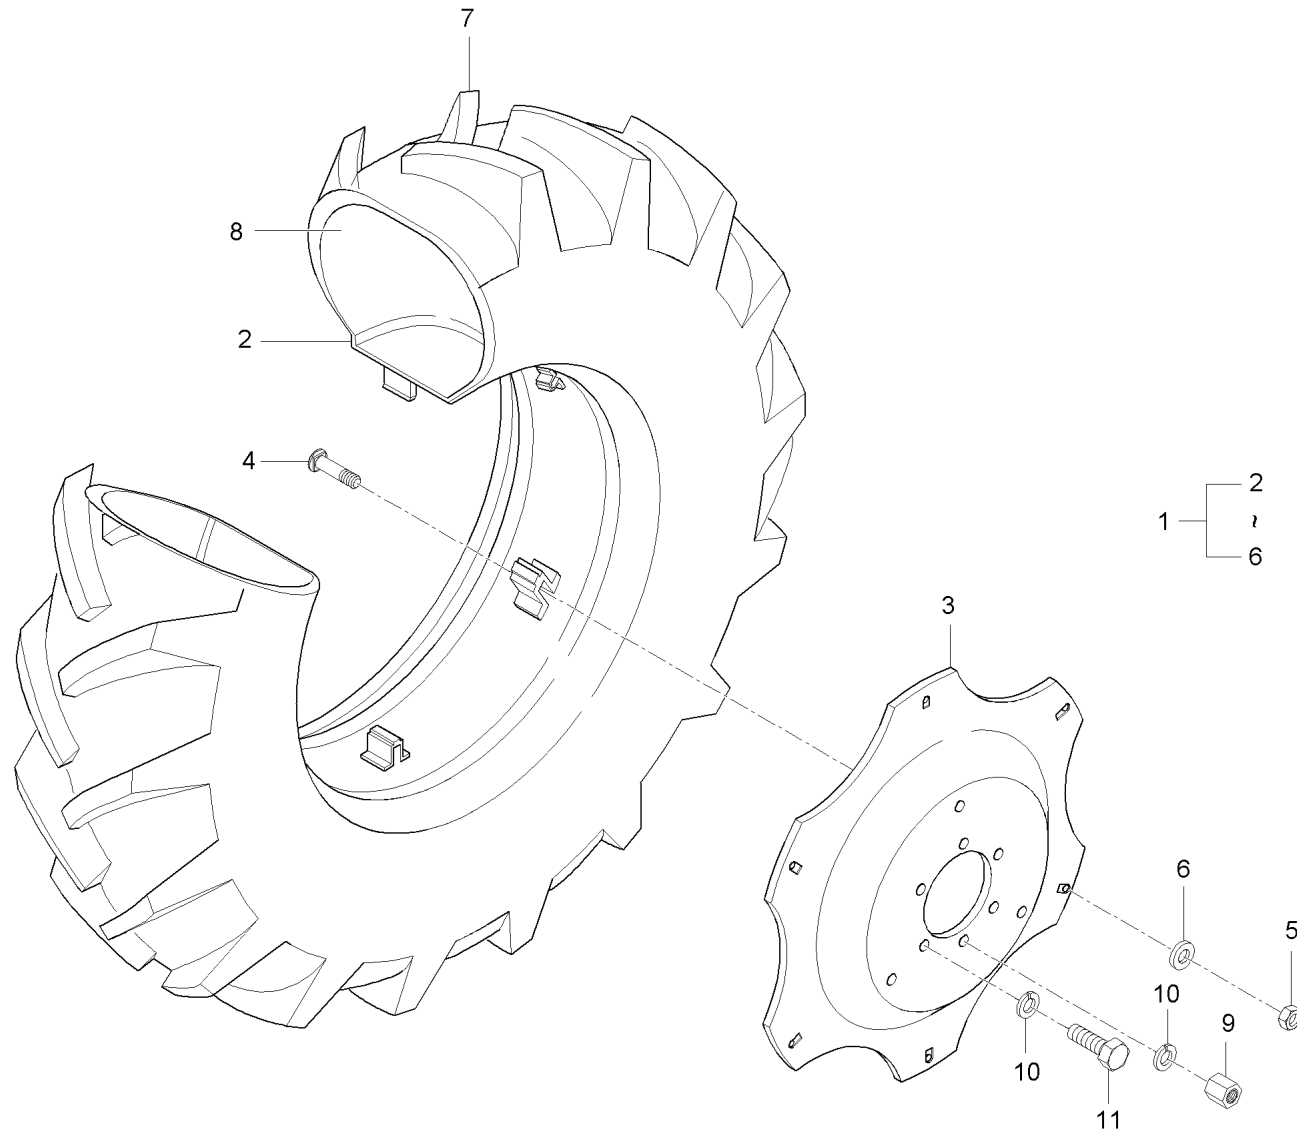

Ref.No			D85C	I.C	
1	T4835-82021	( )	1		
2	T4835-82031	( )	1		
3	T4835-82211	( )	1		
4	T4835-82221	( )	1		
5	T4835-82771	( )	1		
6	T4835-82781	( )	1		
7	T4620-82022	( )	2		
8	T4520-87402	1	2		
9	04512-50080		2		M8
10	02076-50080		2		
11	01123-50825		4		M8*P1.25
12	04013-50080		4		M8
13	T4810-82911		40		
14	T4815-85601		1		
15	01125-50820		2		M8*P1.25
16	T4835-83032		1		
17	01754-50830		4		M8*P1.25
18	T4680-93211	(M6)	4		
19	T4835-83043		1		
19	T4835-83044		1	<----	
20	02056-50060		4		M6*P1.0
21	04013-50060		4		M6

----- , <----- , <----> , <-0-> , <-X-> 가

D85-T305A